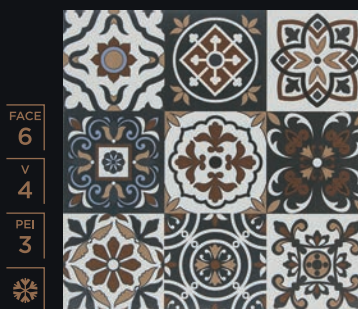

FACE
6
V
4
PEI
3

55014328
Antrasit 61 x 61 cm
Anthracite 24 x 24"